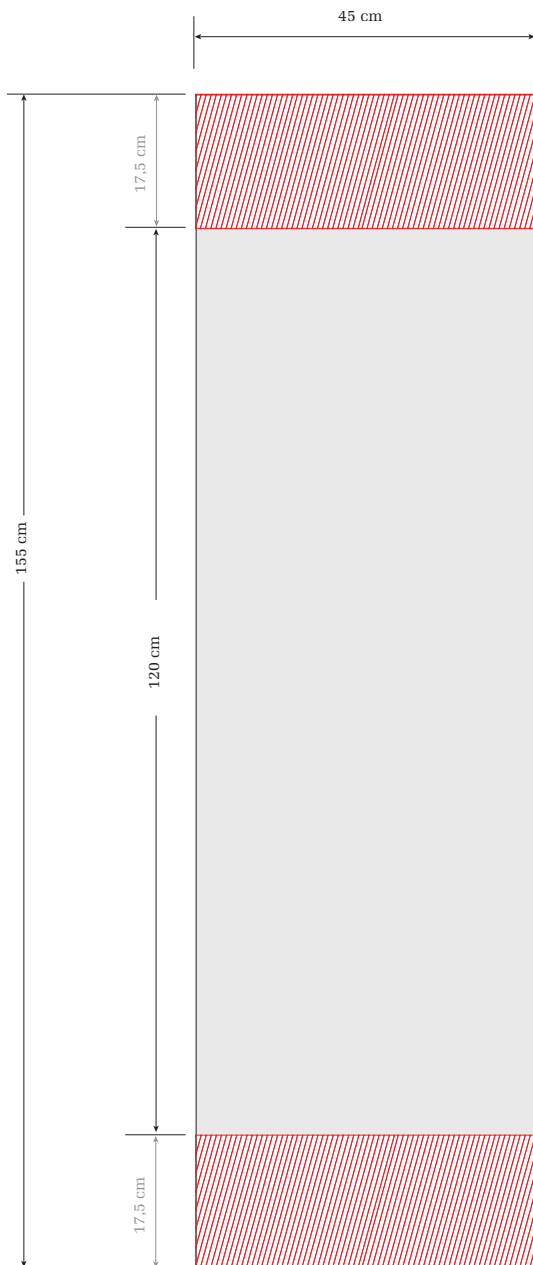

Liegestuhl **Echtholz**

Liegestuhl

Maßstab 1:10

■ max. Sichtbereich

▨ unsichtbarer Montagebereich

- Digitaldruck mit umweltfreundlichen Latex-Tinten bedruckt
- Licht- und wetterfest
- Stuhl klappbar