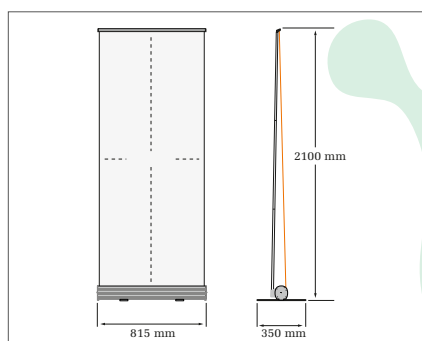

- Einseitiges, leichtes Rolldisplay in zwei Formaten erhältlich
- Befestigung des Druckes mit Alu-Klemmprofil oben, unten geklebt
- Von einer Person, ohne Werkzeug, in einer Minute auf- und abgebaut
- Transporttasche im Lieferumfang enthalten
- Digitaldruck mit umweltfreundlichen Latex-Tinten bedruckt
- Indoor-Anwendung

Modell:	System (B/H/T):	Kassette (B/H/T):	Druck (B/H):	Sichtbereich (B/H):	Gewicht:
rollup start 80	815 x 2100 x 350 mm	815 x 90 x 90 mm	800 x 2110	800 x 2000 mm	2,0 kg
rollup start 100	1015 x 2100 x 350 mm	1015 x 90 x 90 mm	1000 x 2110	1000 x 2000 mm	2,2 kg

Kassette

- Alu-Kassette mit zwei drehbaren Standfüßen für häufigen Einsatz
- Haltesteifen zum Ankleben des Druckes

Alu-Klemmprofile

- Zur Befestigung des Druckes oben

3-fach geteilte Stange

- mit Gummiband verbundene Alu-Stange

Transporttasche

- Passend für System und Druck

Maßstab 1:10

Roll Up start 100

100 cm

Roll Up start 80

80 cm

211 cm