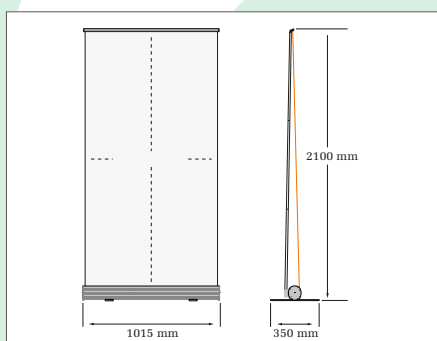

- Einseitiges, leichtes Rolldisplay in zwei Formaten erhältlich
- Befestigung des Druckes mit Alu-Klemmprofil oben, unten geklebt
- Von einer Person, ohne Werkzeug, in einer Minute auf- und abgebaut
- Transporttasche im Lieferumfang enthalten
- Digitaldruck mit umweltfreundlichen Latex-Tinten bedruckt
- Indoor-Anwendung

Modell:	System (B/H/T):	Kassette (B/H/T):	Druck (B/H):	Sichtbereich (B/H):	Gewicht:
rollup start 80	815 x 2100 x 350 mm	815 x 90 x 90 mm	800 x 2110	800 x 2000 mm	2,0 kg
rollup start 100	1015 x 2100 x 350 mm	1015 x 90 x 90 mm	1000 x 2110	1000 x 2000 mm	2,2 kg

Kassette

- Alu-Kassette mit zwei drehbaren Standfüßen für häufigen Einsatz
- Haltesteifen zum Ankleben des Druckes

Alu-Klemmprofile

- Zur Befestigung des Druckes oben

3-fach geteilte Stange

- mit Gummiband verbundene Alu-Stange

Transporttasche

- Passend für System und Druck

Maßstab 1:10

Roll Up start 100

100 cm

Roll Up start 80

80 cm

211 cm