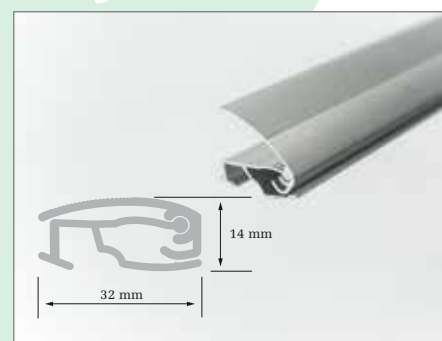

- Einseitiges, leichtes Rolldisplay in zwei Formaten erhältlich
- Befestigung des Druckes mit Alu-Klemmprofil oben, unten geklebt
- Von einer Person, ohne Werkzeug, in einer Minute auf- und abgebaut
- Transporttasche im Lieferumfang enthalten
- Digitaldruck mit umweltfreundlichen Latex-Tinten bedruckt
- Indoor-Anwendung

Modell:	System (B/H/T):	Kassette (B/H/T):	Druck (B/H):	Sichtbereich (B/H):	Gewicht:
rollup start 80	815 x 2100 x 350 mm	815 x 90 x 90 mm	800 x 2110	800 x 2000 mm	2,0 kg
rollup start 100	1015 x 2100 x 350 mm	1015 x 90 x 90 mm	1000 x 2110	1000 x 2000 mm	2,2 kg

Kassette

- Alu-Kassette mit zwei drehbaren Standfüßen für häufigen Einsatz
- Haltesteifen zum Ankleben des Druckes

Alu-Klemmprofile

- Zur Befestigung des Druckes oben

3-fach geteilte Stange

- mit Gummiband verbundene Alu-Stange

Transporttasche

- Passend für System und Druck

Maßstab 1:10

Roll Up start 100

100 cm

Roll Up start 80

80 cm

211 cm