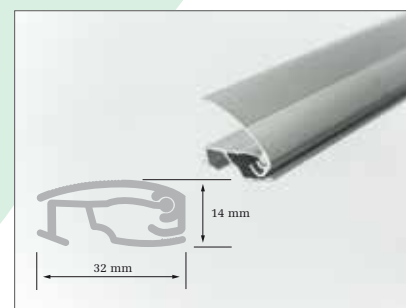

# rollup classic

- Einseitiges, stabiles Rolldisplay in fünf Formaten erhältlich
- Vollmetallkassette für hohe Lebensdauer und häufigen Einsatz
- Befestigung des Druckes mit Alu-Klemmprofil oben, unten geklebt

Modell:	System (B/H/T):	Kassette (B/H/T):	Druck (B/H):	Sichtbereich (B/H):	Gewicht:
classic 80	815 x 2090 x 380 mm	815 x 90 x 80 mm	800 x 2110 mm	800 x 2000 mm	3,8 kg
classic 85	865 x 2090 x 380 mm	865 x 90 x 80 mm	850 x 2110 mm	850 x 2000 mm	4,0 kg
classic 100	1015 x 2090 x 380 mm	1015 x 90 x 80 mm	1000 x 2110 mm	1000 x 2000 mm	4,4 kg
classic 120	1215 x 2290 x 380 mm	1215 x 90 x 80 mm	1200 x 2310 mm	1200 x 2200 mm*	5,2 kg
classic 150	1515 x 2290 x 380 mm	1515 x 90 x 80 mm	1500 x 2310 mm	1500 x 2200 mm*	6,2 kg

### Kassette

- Alu-Kassette mit zwei drehbaren Standfüßen
- Haltestreifen zum Ankleben des Druckes

### 3-fach geteilte Stange

- mit Gummiband verbundene Alu-Stange