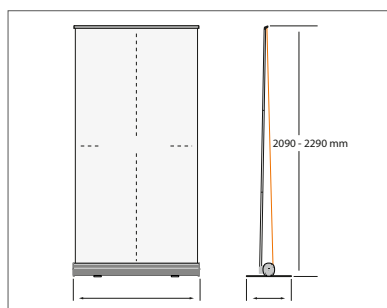

# rollup classic

- Einseitiges, stabiles Rolldisplay in fünf Formaten erhältlich
- Vollmetallkassette für hohe Lebensdauer und häufigen Einsatz
- Befestigung des Druckes mit Alu-Klemmprofil oben, unten geklebt

Modell:	System (B/H/T):	Kassette (B/H/T):	Druck (B/H):	Sichtbereich (B/H):	Gewicht:
classic 80	815 x 2090 x 380 mm	815 x 90 x 80 mm	800 x 2110 mm	800 x 2000 mm	3,8 kg
classic 85	865 x 2090 x 380 mm	865 x 90 x 80 mm	850 x 2110 mm	850 x 2000 mm	4,0 kg
classic 100	1015 x 2090 x 380 mm	1015 x 90 x 80 mm	1000 x 2110 mm	1000 x 2000 mm	4,4 kg
classic 120	1215 x 2290 x 380 mm	1215 x 90 x 80 mm	1200 x 2310 mm	1200 x 2200 mm*	5,2 kg
classic 150	1515 x 2290 x 380 mm	1515 x 90 x 80 mm	1500 x 2310 mm	1500 x 2200 mm*	6,2 kg

### Kassette

- Alu-Kassette mit zwei drehbaren Standfüßen
- Haltestreifen zum Ankleben des Druckes

### Transporttasche

- Passend für System und Druck

Roll Up classic 100

100 cm

Roll Up classic 80

80 cm

211 cm

■ max. Sichtbereich