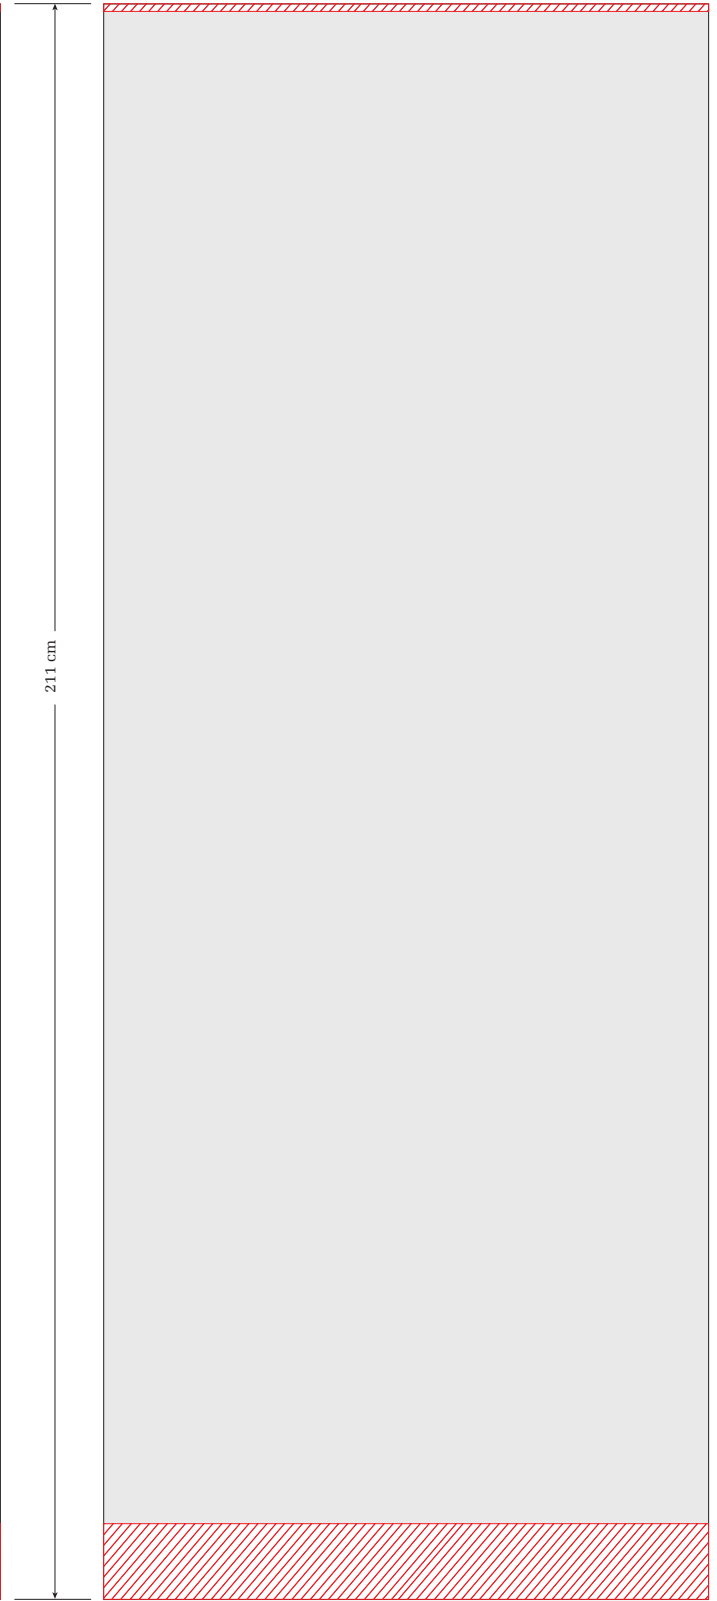

# rollup classic

- Einseitiges, stabiles Rolldisplay in fünf Formaten erhältlich
- Vollmetallkassette für hohe Lebensdauer und häufigen Einsatz
- Befestigung des Druckes mit Alu-Klemmprofil oben, unten geklebt

Modell:	System (B/H/T):	Kassette (B/H/T):	Druck (B/H):	Sichtbereich (B/H):	Gewicht:
classic 80	815 x 2090 x 380 mm	815 x 90 x 80 mm	800 x 2110 mm	800 x 2000 mm	3,8 kg
classic 85	865 x 2090 x 380 mm	865 x 90 x 80 mm	850 x 2110 mm	850 x 2000 mm	4,0 kg
classic 100	1015 x 2090 x 380 mm	1015 x 90 x 80 mm	1000 x 2110 mm	1000 x 2000 mm	4,4 kg
classic 120	1215 x 2290 x 380 mm	1215 x 90 x 80 mm	1200 x 2310 mm	1200 x 2200 mm*	5,2 kg
classic 150	1515 x 2290 x 380 mm	1515 x 90 x 80 mm	1500 x 2310 mm	1500 x 2200 mm*	6,2 kg

\* Sichtbereich teleskopierbar von 700 bis 2200 mm

### Transporttasche

- Passend für System und Druck

Roll Up classic 100

100 cm

Roll Up classic 80

80 cm

211 cm

■ max. Sichtbereich